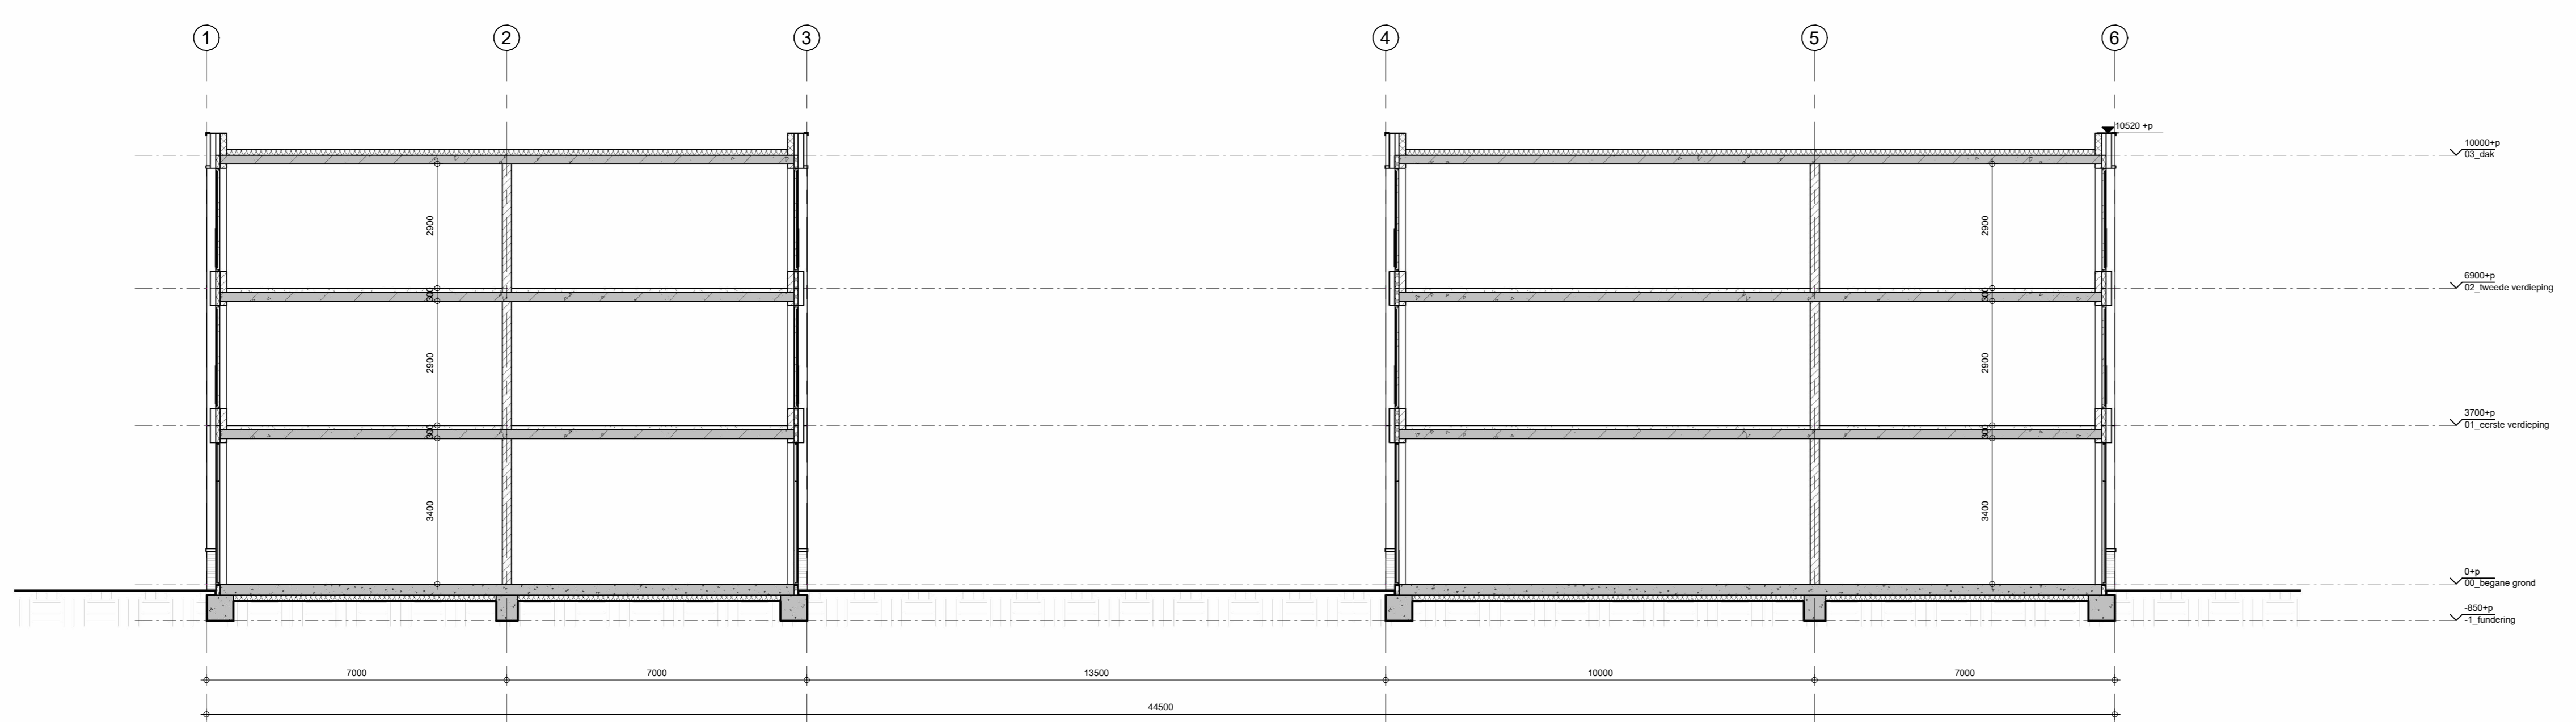

Doorsnede B
1:100