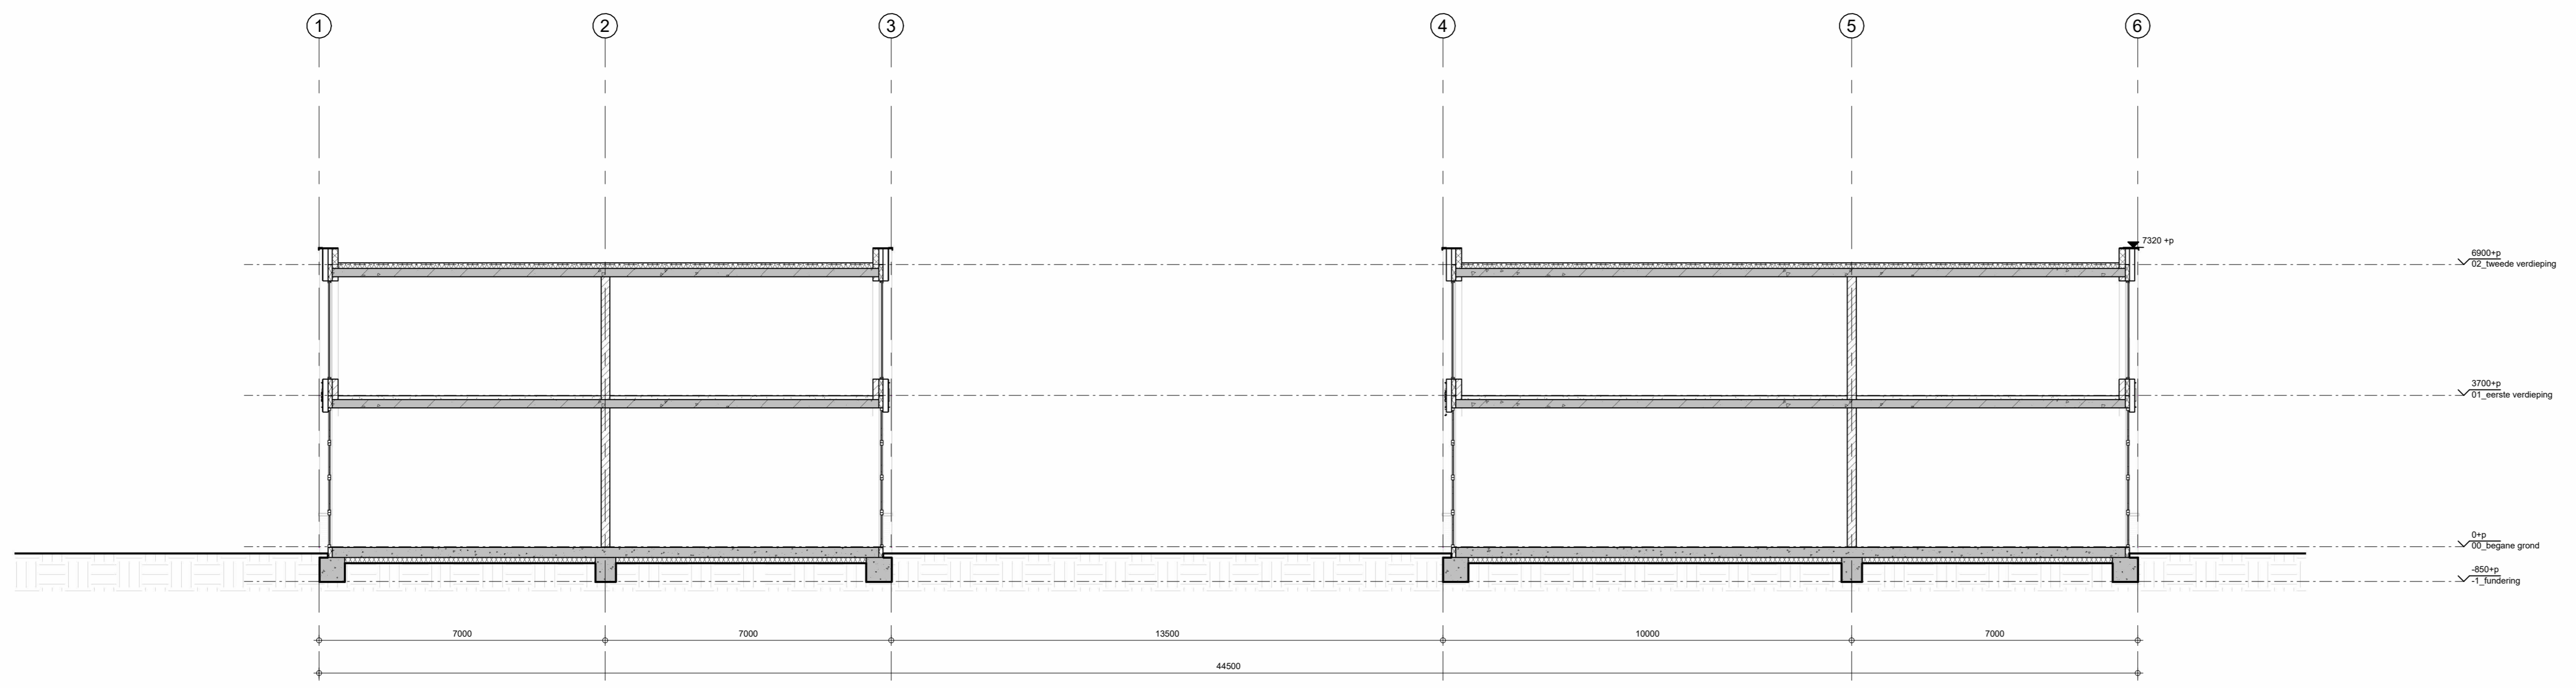

Doorsnede C
1:100

ENGELARCHITECTEN
Snelliuslaan 10 1222 TE Hiversum
035 677 84 01 info@engelarchitecten.nl www.engelarchitecten.nl

Projectnaam:
Bedrijfscentrum Weesp
Pampuslaan 186, Weesp

Opdrachtgever:
Ron Aloni
ALRON beheer B.V.

Omschrijving:
Doorsnedes

Projectstatus:
Definitief ontwerp

Formaat:
A0

CONCEPT

Wijzigingen:

Bechnummer:
DO-301

Schaal:
1 : 100

Projectcode:
2409

Datum:
19-03-2024